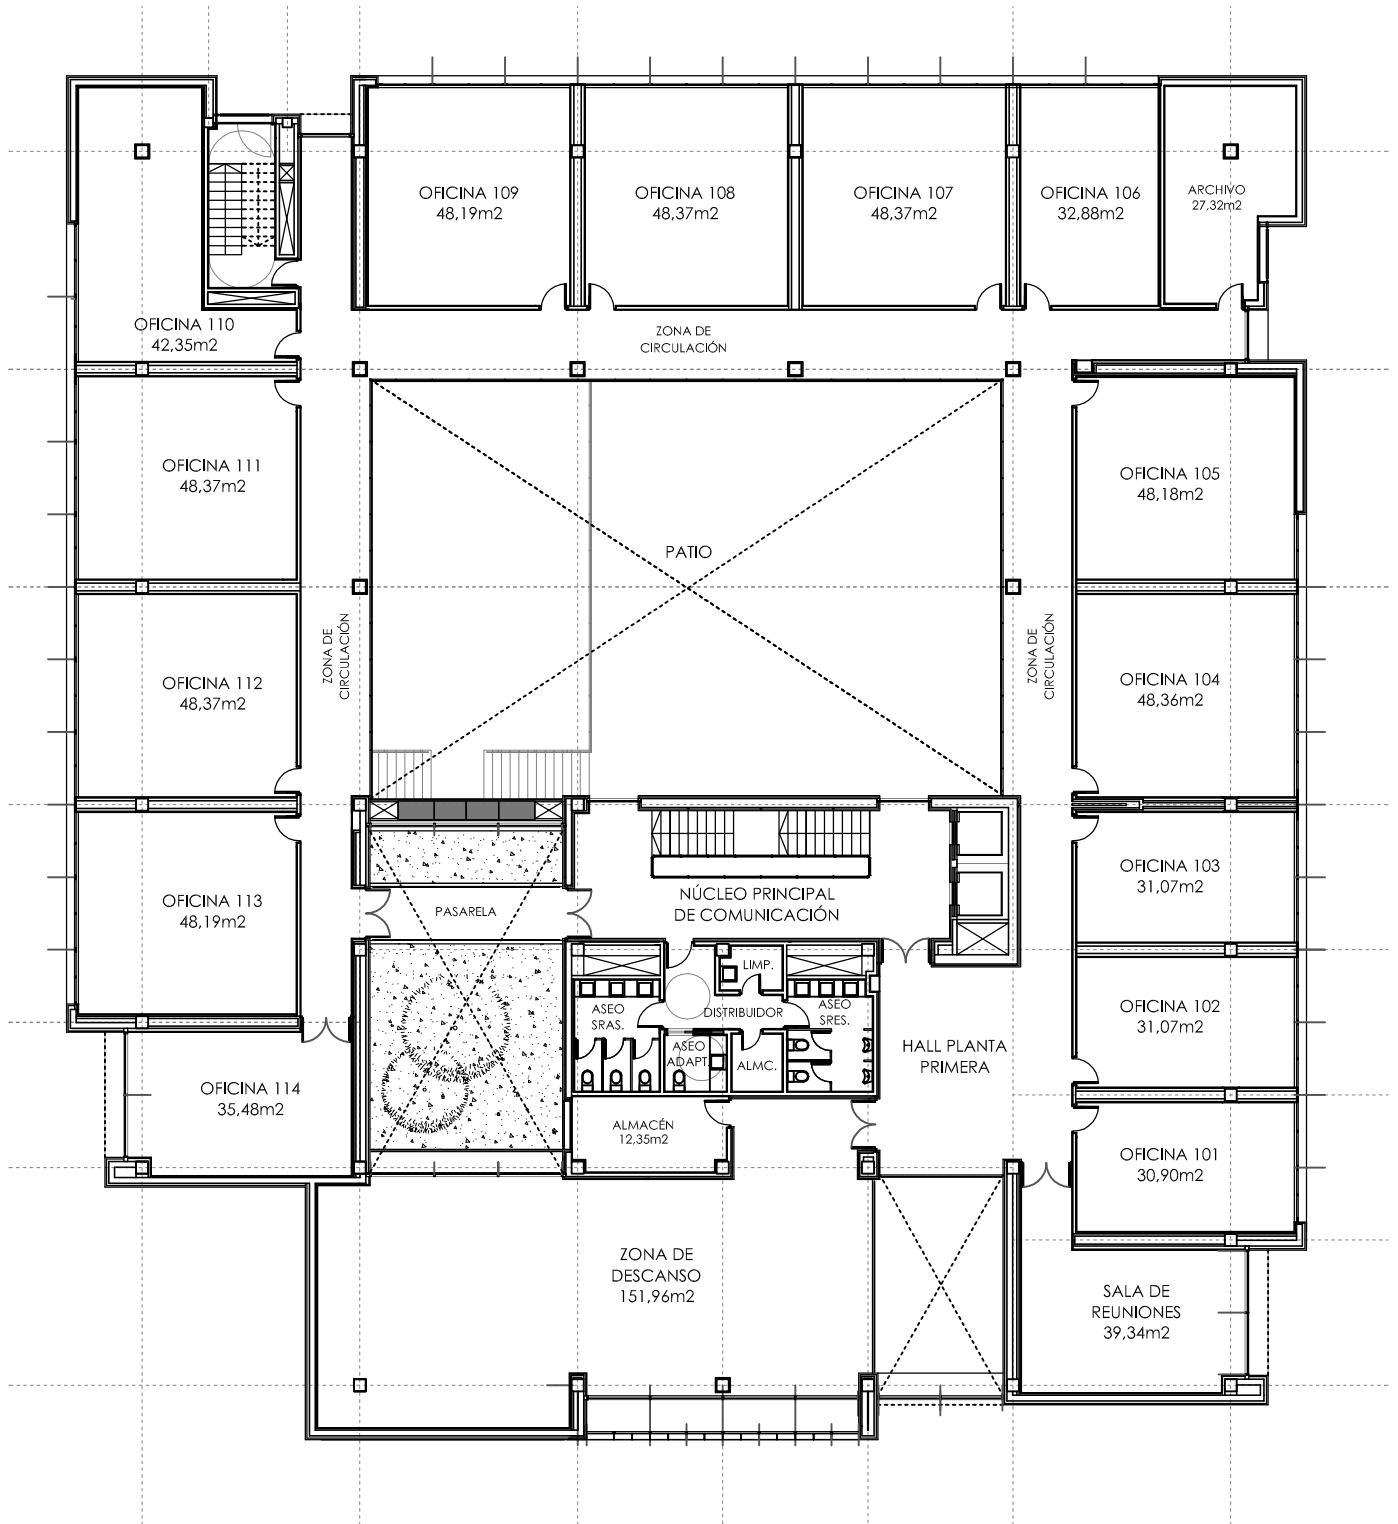

VIVERO DE EMPRESAS DE CARABANCHEL

ENERO DE 2009 - ESCALA 1/250 (DIN A-4)

PLANTA SEMISÓTANO

VIVERO DE EMPRESAS DE CARABANCHEL

ENERO DE 2009 - ESCALA 1/250 (DIN A-4)

PLANTA BAJA

VIVERO DE EMPRESAS DE CARABANCHEL

ENERO DE 2009 - ESCALA 1/250 (DIN A-4)

PLANTA PRIMERA

VIVERO DE EMPRESAS DE CARABANCHEL

ENERO DE 2009 - ESCALA 1/250 (DIN A-4)

PLANTA SEGUNDA