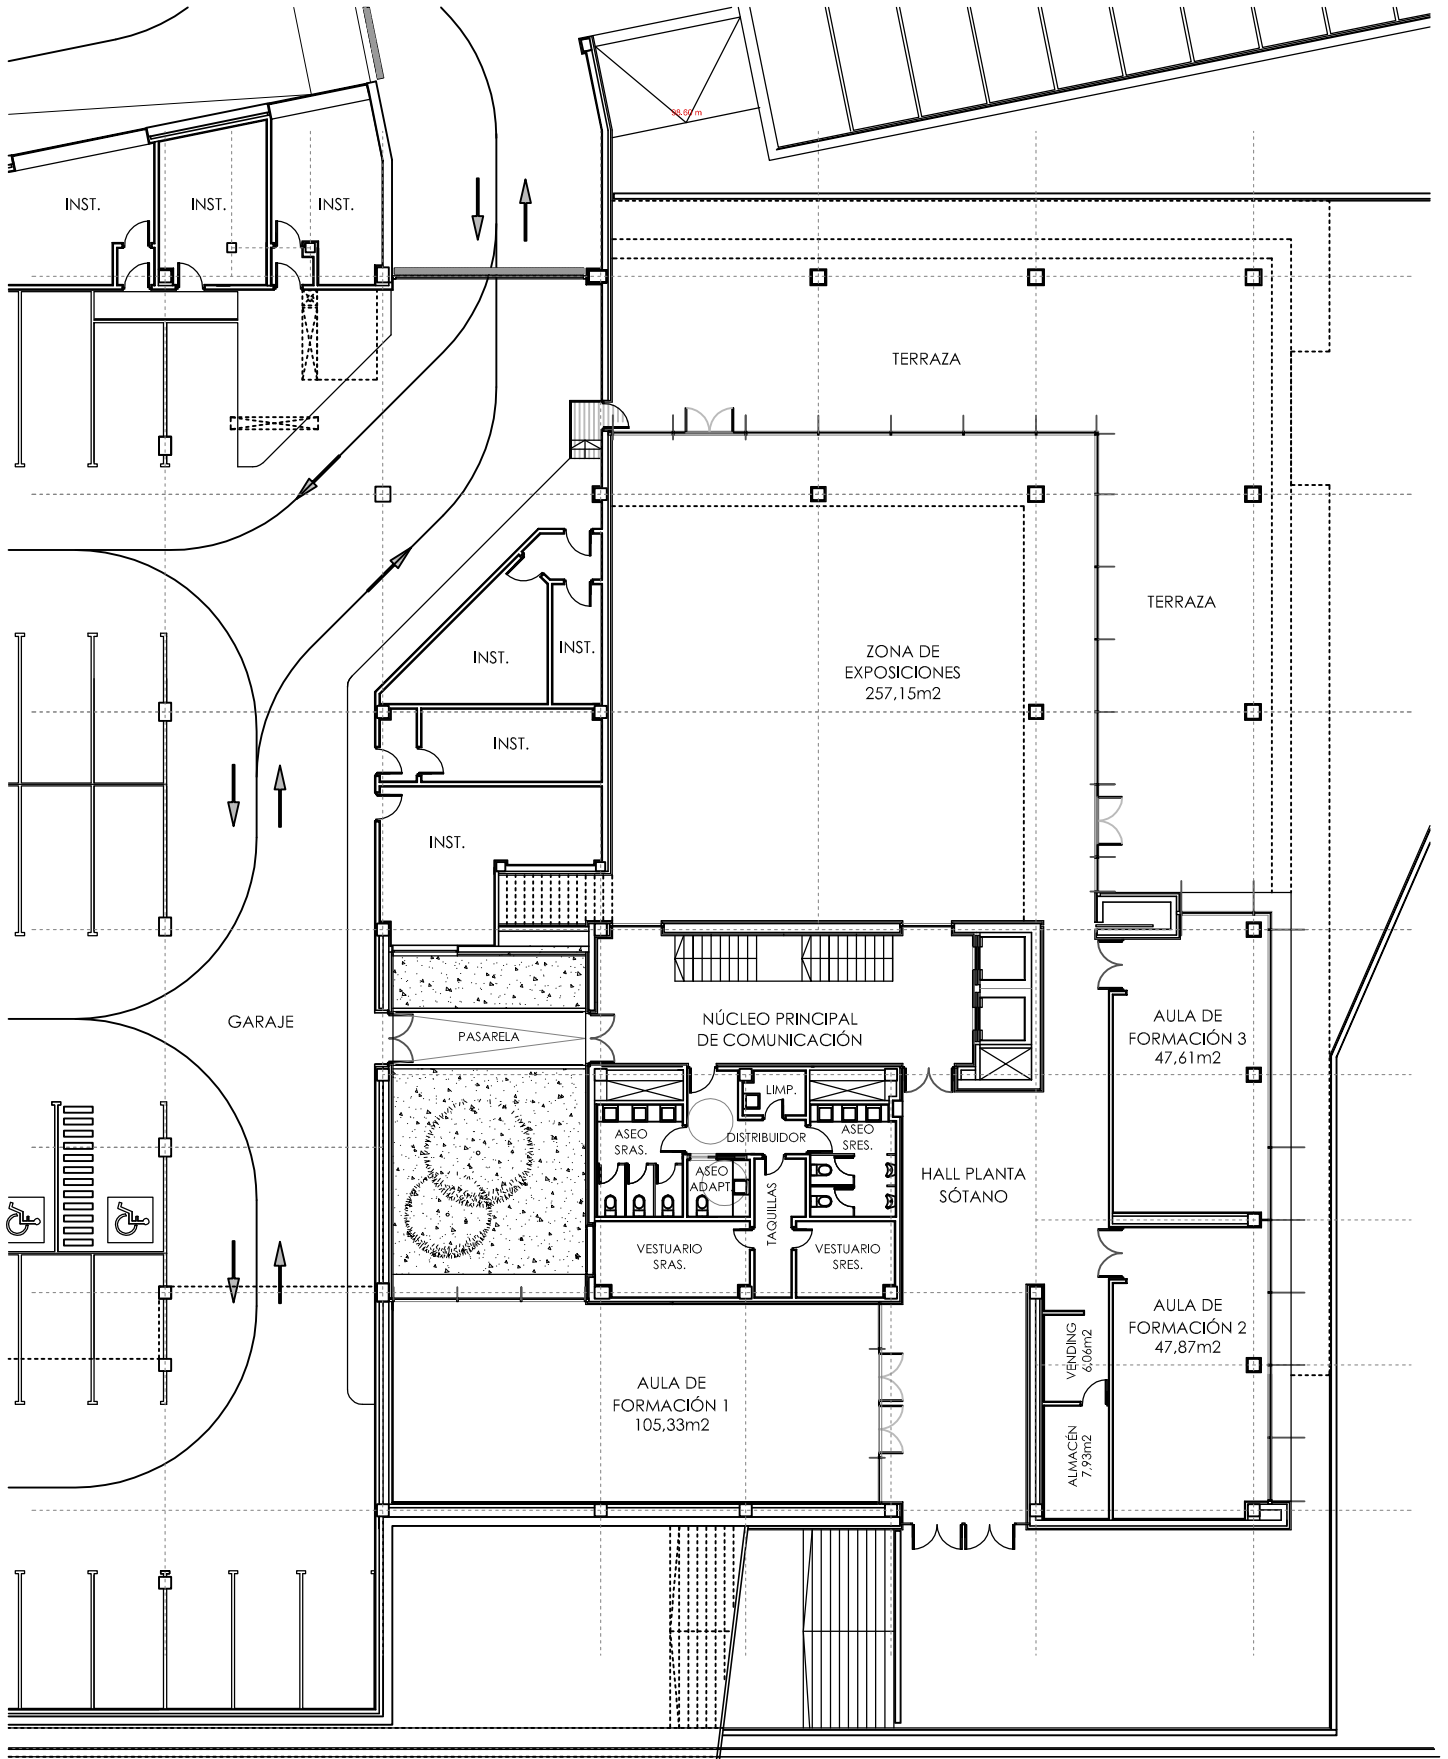

VIVERO DE EMPRESAS DE CARABANCHEL

ENERO DE 2009 - ESCALA 1/250 (DIN A-4)

PLANTA SEMISÓTANO

VIVERO DE EMPRESAS DE CARABANCHEL

ENERO DE 2009 - ESCALA 1/250 (DIN A-4)

PLANTA BAJA

VIVERO DE EMPRESAS DE CARABANCHEL

ENERO DE 2009 - ESCALA 1/250 (DIN A-4)

PLANTA PRIMERA

VIVERO DE EMPRESAS DE CARABANCHEL

ENERO DE 2009 - ESCALA 1/250 (DIN A-4)

PLANTA SEGUNDA