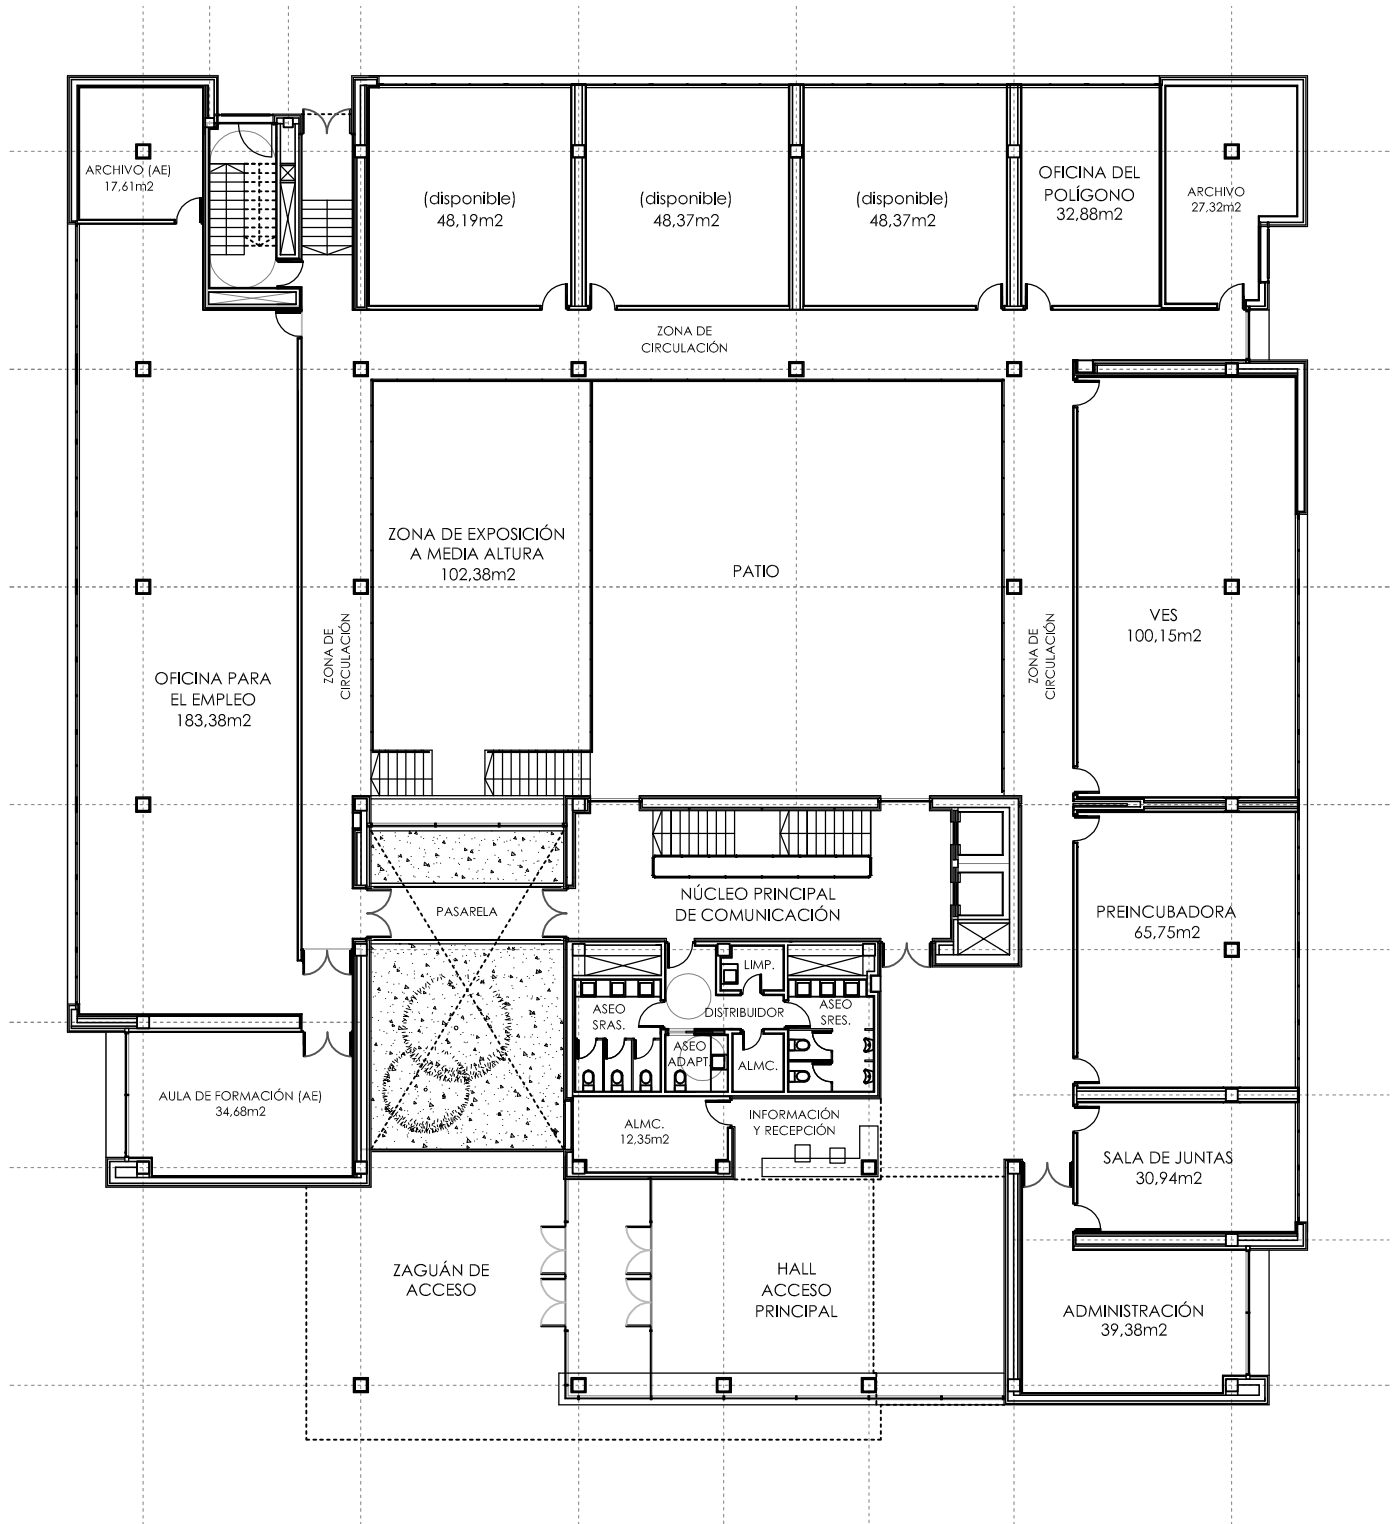

VIVERO DE EMPRESAS DE CARABANCHEL

ENERO DE 2009 - ESCALA 1/250 (DIN A-4)

PLANTA SEMISÓTANO

VIVERO DE EMPRESAS DE CARABANCHEL

ENERO DE 2009 - ESCALA 1/250 (DIN A-4)

PLANTA BAJA

VIVERO DE EMPRESAS DE CARABANCHEL

ENERO DE 2009 - ESCALA 1/250 (DIN A-4)

PLANTA PRIMERA

VIVERO DE EMPRESAS DE CARABANCHEL

ENERO DE 2009 - ESCALA 1/250 (DIN A-4)

PLANTA SEGUNDA